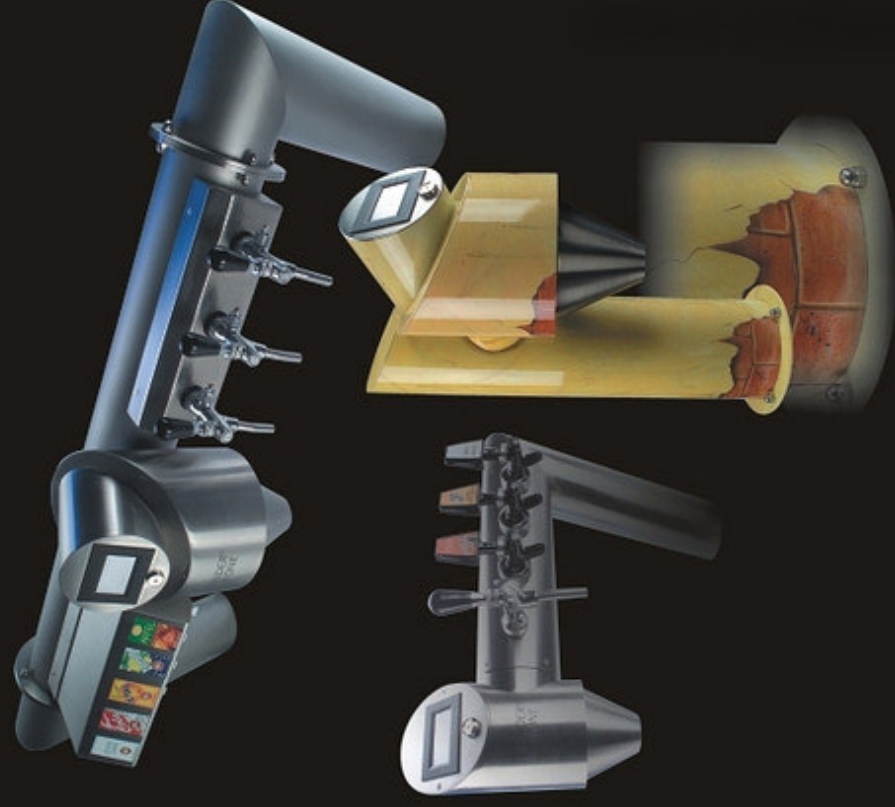

Špičkový design - Kompletní výčepní systém

vyroben z ušlechtilé oceli
možné ztvárnění individuálního designu na přání zákazníka
dle přání zákazníka vytvoříme design, paintbrush, sortiment
možná integrace do výčepu, jedno výdejní místo pro všechno
standardně 28 ingrediencí s odděleným vedením

TENDER®
#ONE

6

Koktejlový automat

7

CESK a.s., Příkop 6, +420 54517 6175, www.cesk.cz