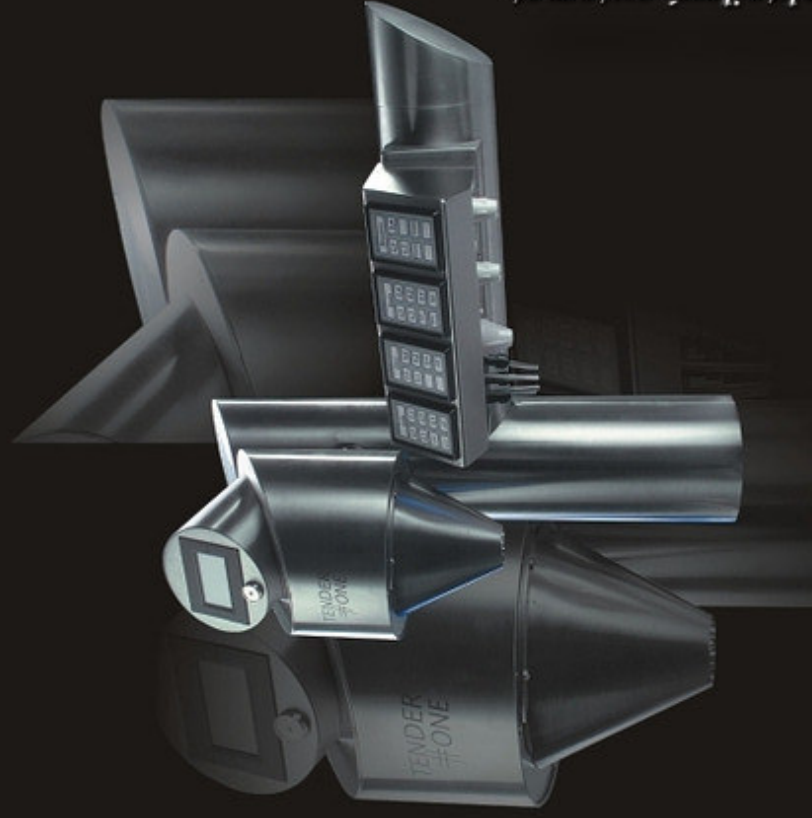

Optimální kvalita - Enormní úspora

Přesným elektronickým dávkováním je
zajištěna stálá kvalita připravovaných
nápojů.
Dochází ke snížení nároků kladených
na obsluhu.

TENDER®
#ONE

2

Koktejlový automat

3

CESK a.s., Příkop 6, +420 54517 6175, www.cesk.cz

Vysoký výkon - Počítačem řízená elektronika

volně programovatelné receptury
jednoduché ovládání - dotykový display
možnost připojení kláves, pokladny atd.
perfektní kontrola s okamžitým vyhodnocením
elektronicky řízené čištění nápojového vedení
možnost napojení na všechny běžné pokladní systémy

ŠPIČKOVÁ TECHNOLOGIE SPOJUJÍCÍ

DVA SYSTÉMY V JEDNOM STROJI

- na každé láhvi elektronický uzávěr, který dovolí po vložení do stroje vytočit požadované dávky
- jeden elektronicky řízený výčep, který umožňuje vytáčení až 12 druhů nápojů přímo ze sudů nebo jiných nádob