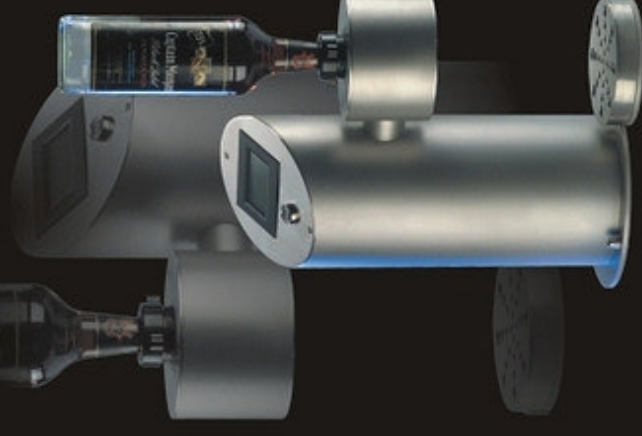

bottle **TENDER**

pro automatickou evidenci

Destilátů a vína

ŠPIČKOVÁ TECHNOLOGIE SPOJUJÍCÍ

DVA SYSTÉMY V JEDNOM STROJI

- na každé láhvi elektronický uzávěr, který dovolí po vložení do stroje vytočit požadované dávky
- jeden elektronicky řízený výčep, který umožňuje vytáčení až 12 druhů nápojů přímo ze sudů nebo jiných nádob

BOTTLE TENDER dávákuje destiláty, víno a míchané nápoje podle naprogramovaného množství

- umožní přesné dávkování pro více položek jako jsou koktejly z ingrediencí v zásobnících
- jednoduché ovládání a programování zajišťuje dotykový displej, nebo externí zařízení
- rychlá a jednoduchá evidence s okamžitým přehledem prodeje, je možné exportovat na tiskárnu nebo do PC
- jednoduchý evidenční program je součástí stroje
- zhotoven z ušlechtilé oceli

10

jednoduchá obsluha
rychlá obsluha a výdej
přesné dávkování
přesné vyúčtování směny
vyúčtování číšníků

Dávkovač destilátů

11